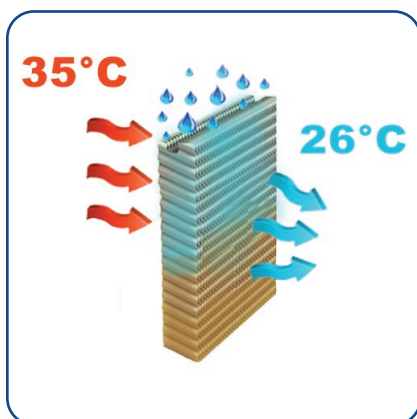

Ecologico

Pratico

CAPPA
ALTO
PROFILO

16 VELOCITA'

18.000 m³/h

SWR

La cappa d'uscita aria ad alto profilo aumenta la distanza di copertura dell'aria fresca.

Abbattono la temperatura fino a 8°C in meno rispetto all'ambiente

Grandissima superficie raffrescante nella struttura a cubo.

La potente ventola a 16 velocità spinge una grande quantità di aria fresca.

CARATTERISTICHE SPECIALI

- Applicazione industriale
- Potente ventola a 16 velocità regolabili per massimizzare la portata e la prevalenza dell'aria fresca.
- Cappa uscita aria 150 cm in metallo studiata per massimizzare la distanza di copertura dell'aria fresca.
- Aria fresca e purificata a bassi consumi rispetto ai normali sistemi ad aria condizionata
- Abbatte la temperatura dell'aria in uscita fino a - 8 °C rispetto all'ambiente.
- Grande superficie raffrescativa filtrante
- Leggero e portatile su struttura carrellata
- Senza bisogno di installazione
- Sistema per la ricarica automatica del serbatoio con attacco all'acqua di rete.
- Corpo macchina in plastica resistente ai raggi UV
- Telecomando per controllo remoto

SCHEMA FUNZIONAMENTO

I raffrescatori BRIOTRON raffrescano l'aria grazie ad una speciale tecnologia che sfrutta l' evaporazione dell'acqua per diminuire la temperatura dell'aria.

SWR (Self water recharge)

CONSUMI FINO A 6 VOLTE IN MENO RISPETTO ALL'ARIA CONDIZIONATA

CONSUMI RIDOTTI

Consumi fino a 6 volte in meno rispetto all'aria condizionata

ARIA FRESCA IN UN ATTIMO

Abbatte la temperatura dell'aria in uscita fino a - 8 °C rispetto all'ambiente.