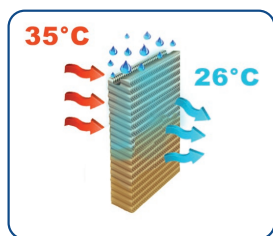

Ecologico

Pratico

CAPPA
ALTO
PROFILO

16 VELOCITA'

18.000 m³/h

SWR

La cappa d'uscita aria ad alto profilo aumenta la distanza di copertura dell'aria fresca.

Abbattono la temperatura fino a 8°C in meno rispetto all'ambiente

Grandissima superficie raffrescante nella struttura a cubo.

La potente ventola a 16 velocità spinge una grande quantità di aria fresca.

CARATTERISTICHE SPECIALI

- Applicazione industriale
- Potente ventola a 16 velocità regolabili per massimizzare la portata e la prevalenza dell'aria fresca.
- Cappa uscita aria 150 cm in metallo studiata per massimizzare la distanza di copertura dell'aria fresca.
- Aria fresca e purificata a bassi consumi rispetto ai normali sistemi ad aria condizionata
- Abbatte la temperatura dell'aria in uscita fino a - 8 °C rispetto all'ambiente.
- Grande superficie raffrescativa filtrante
- Leggero e portatile su struttura carrellata
- Senza bisogno di installazione
- Sistema per la ricarica automatica del serbatoio con attacco all'acqua di rete.
- Corpo macchina in plastica resistente ai raggi UV
- Telecomando per controllo remoto