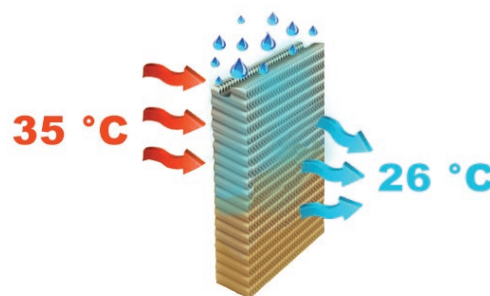

Ecologico

Pratico

CAPPA
ALTO
PROFILO

16 VELOCITA'

18.000 m³/h

SWR

La cappa d'uscita aria ad alto profilo aumenta la distanza di copertura dell'aria fresca.

Abbattono la temperatura fino a 8°C in meno rispetto all'ambiente

Grandissima superficie raffrescante nella struttura a cubo.

La potente ventola a 16 velocità spinge una grande quantità di aria fresca.

CARATTERISTICHE SPECIALI

- Applicazione industriale
- Potente ventola a 16 velocità regolabili per massimizzare la portata e la prevalenza dell'aria fresca.
- Cappa uscita aria 150 cm in metallo studiata per massimizzare la distanza di copertura dell'aria fresca.
- Aria fresca e purificata a bassi consumi rispetto ai normali sistemi ad aria condizionata
- Abbatte la temperatura dell'aria in uscita fino a - 8 °C rispetto all'ambiente.
- Grande superficie raffrescativa filtrante
- Leggero e portatile su struttura carrellata
- Senza bisogno di installazione
- Sistema per la ricarica automatica del serbatoio con attacco all'acqua di rete.
- Corpo macchina in plastica resistente ai raggi UV
- Telecomando per controllo remoto

SCHEMA FUNZIONAMENTO

I raffrescatori BRIOTRON raffrescano l'aria grazie ad una speciale tecnologia che sfrutta l' evaporazione dell'acqua per diminuire la temperatura dell'aria.

SWR (Self water recharge)