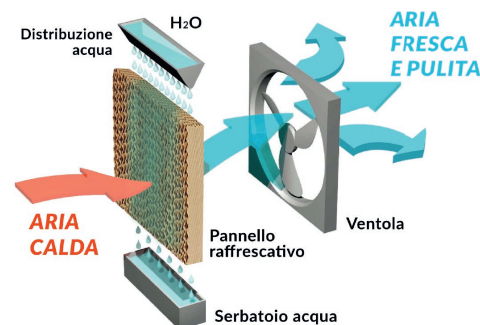

Ecologico

Pratico

CAPPA
ALTO
PROFILO

16 VELOCITA'

18.000 m³/h

SWR

La cappa d'uscita aria ad alto profilo aumenta la distanza di copertura dell'aria fresca.

Abbattono la temperatura fino a 8°C in meno rispetto all'ambiente

Grandissima superficie raffrescante nella struttura a cubo.

La potente ventola a 16 velocità spinge una grande quantità di aria fresca.

CARATTERISTICHE SPECIALI

- Applicazione industriale
- Potente ventola a 16 velocità regolabili per massimizzare la portata e la prevalenza dell'aria fresca.
- Cappa uscita aria 150 cm in metallo studiata per massimizzare la distanza di copertura dell'aria fresca.
- Aria fresca e purificata a bassi consumi rispetto ai normali sistemi ad aria condizionata
- Abbatte la temperatura dell'aria in uscita fino a - 8 °C rispetto all'ambiente.
- Grande superficie raffrescativa filtrante
- Leggero e portatile su struttura carrellata
- Senza bisogno di installazione
- Sistema per la ricarica automatica del serbatoio con attacco all'acqua di rete.
- Corpo macchina in plastica resistente ai raggi UV
- Telecomando per controllo remoto

PERCHE' RAFFRESCARE CON BRIOTRON ?

VANTAGGI ECONOMICI

- Con questo metodo si utilizza l'80% in meno di energia rispetto a un tradizionale metodo con gas refrigerante (aria condizionata).
- Nessun costo di installazione iniziale, facile e subito pronto all'uso. Generi aria fresca dove e quando vuoi.

SCHEMA FUNZIONAMENTO

I raffrescatori BRIOTRON raffrescano l'aria grazie ad una speciale tecnologia che sfrutta l' evaporazione dell'acqua per diminuire la temperatura dell'aria.

SWR (Self water recharge)